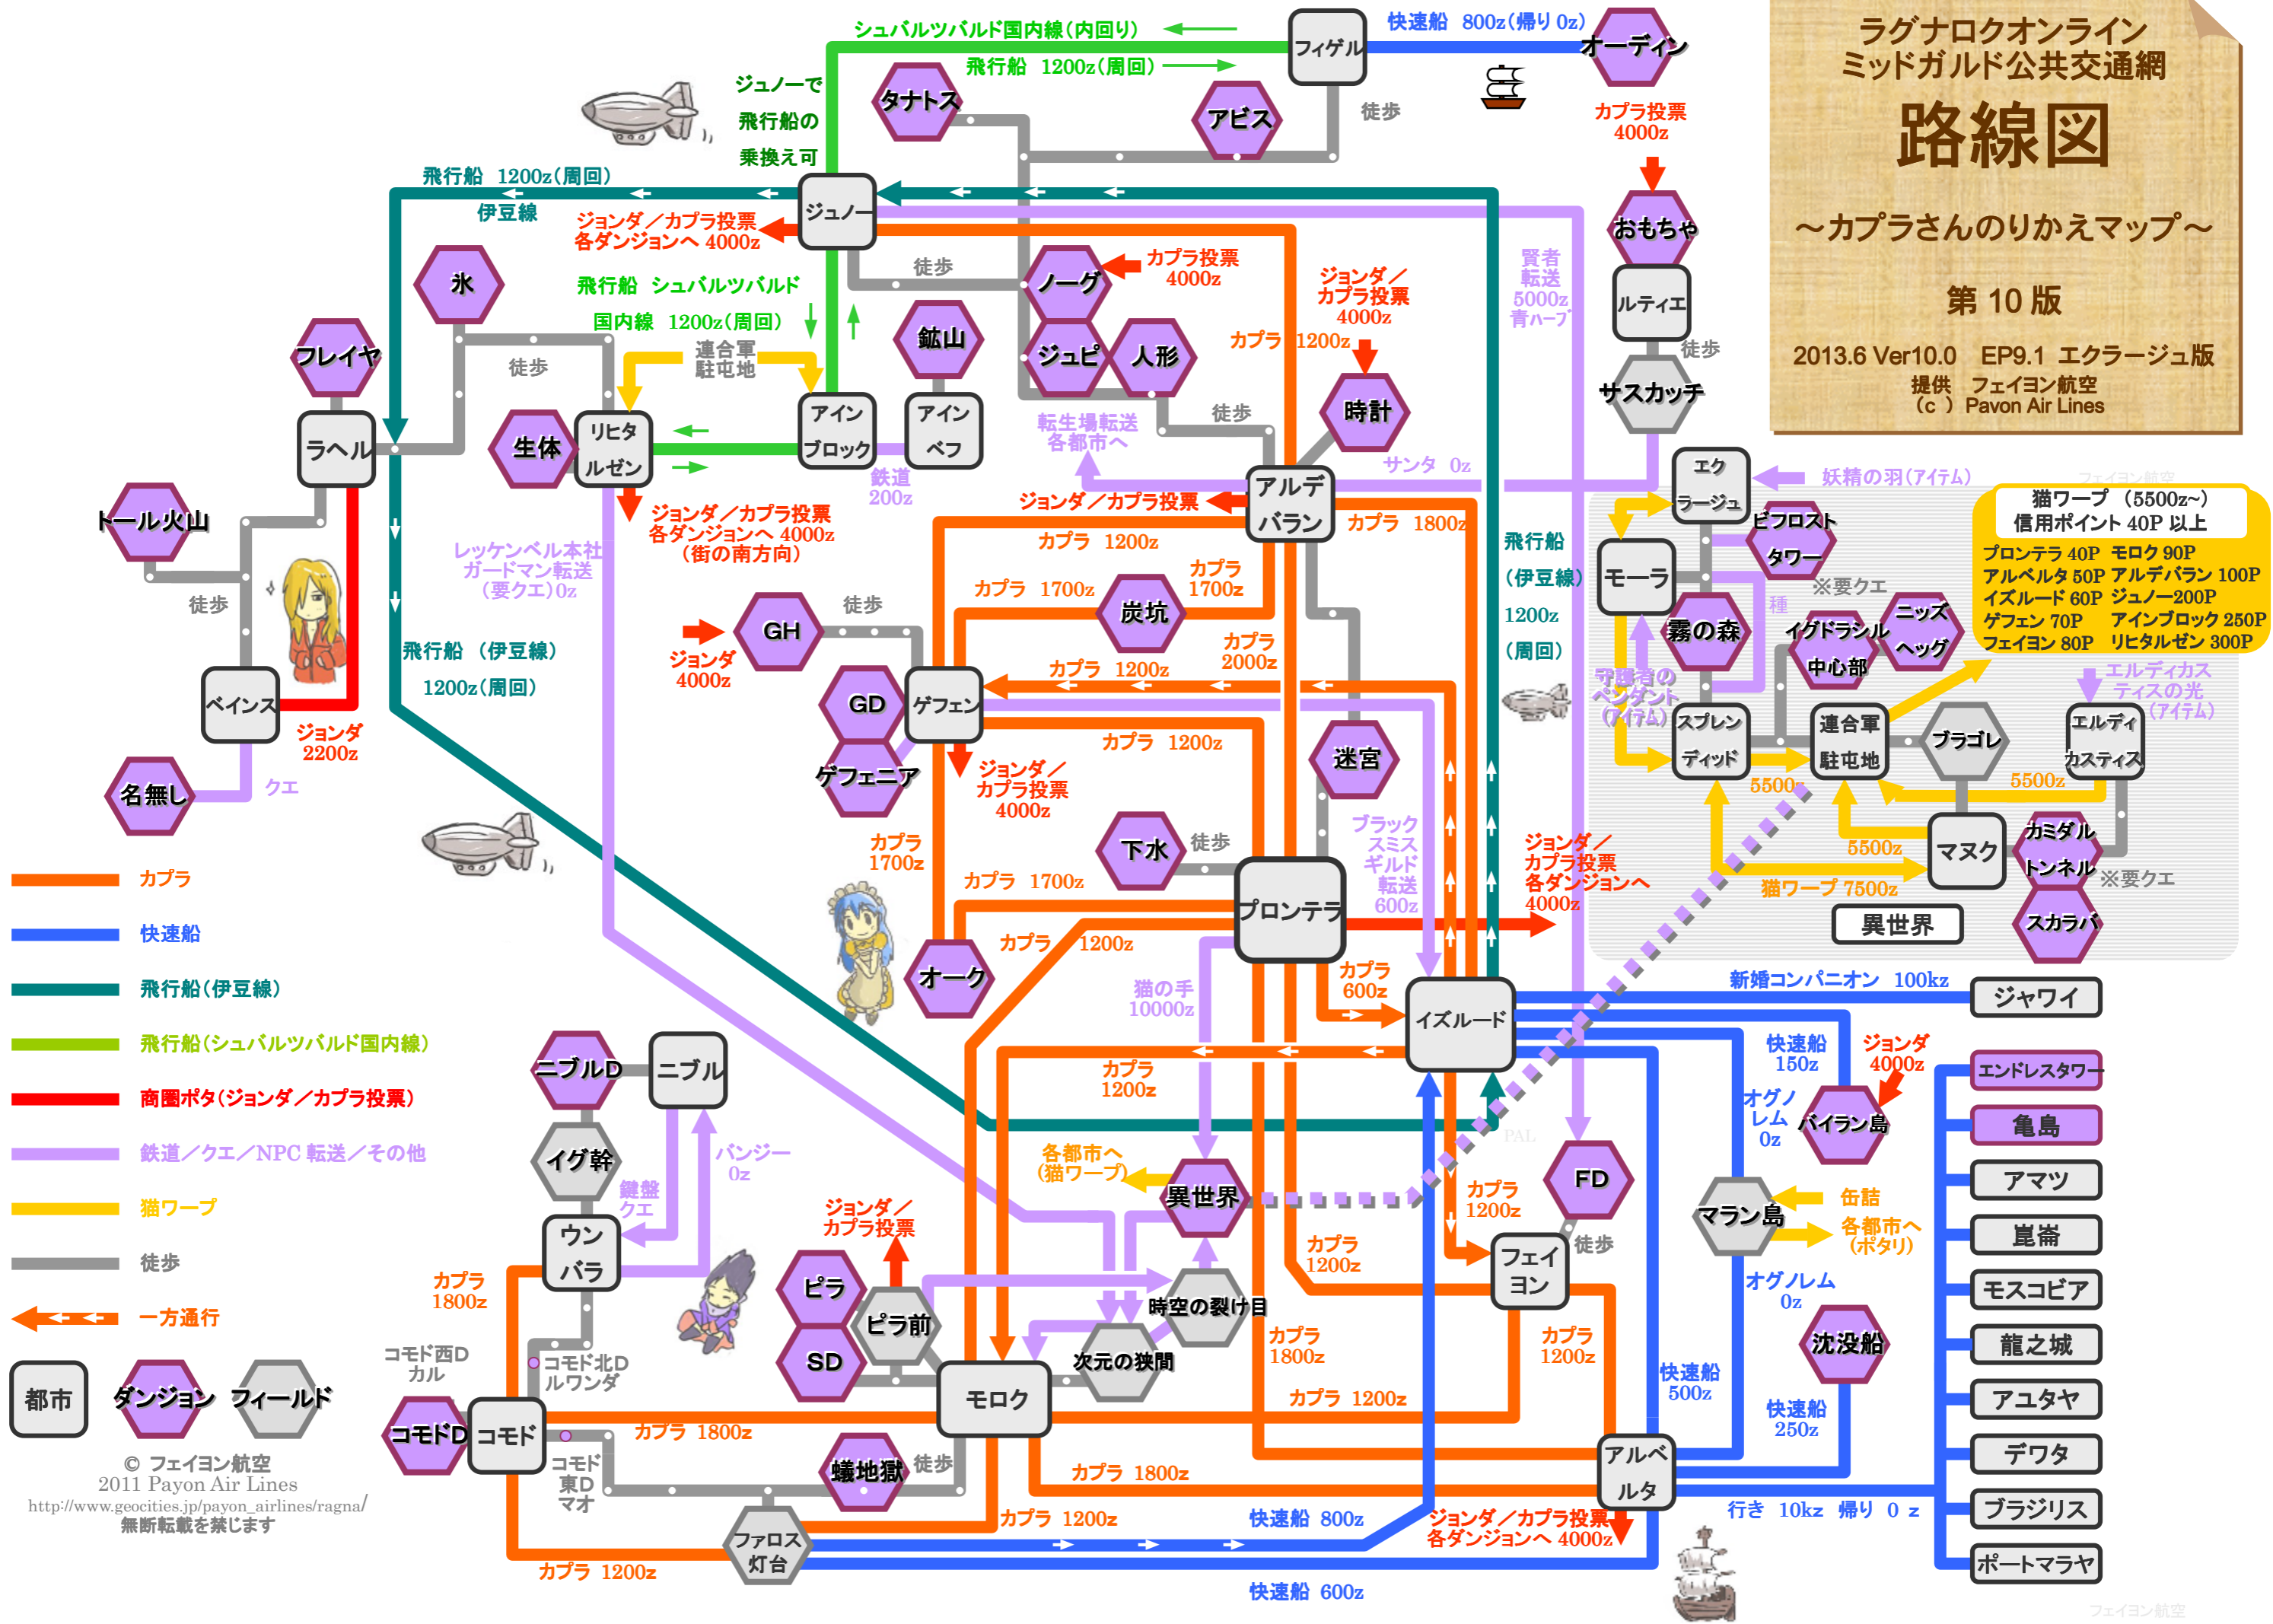

ラグナロクオンライン
ミッドガル公共交通網
路線図
～カプラさんのりかえマップ～
第10版
2013.6 Ver10.0 EP9.1 エクラージュ版
提供 フェイオン航空
(c) Pavon Air Lines

猫ワープ (5500z~)
信用ポイント 40P 以上

プロンテラ	40P
モロク	90P
アルベルタ	50P
アルデバラン	100P
イズルード	60P
ジュノー	200P
ゲフェン	70P
アインブロック	250P
フェイオン	80P
リヒタルゼン	300P

© フェイオン航空
2011 Payon Air Lines
http://www.geocities.jp/payon_airlines/ragna/
無断転載を禁じます